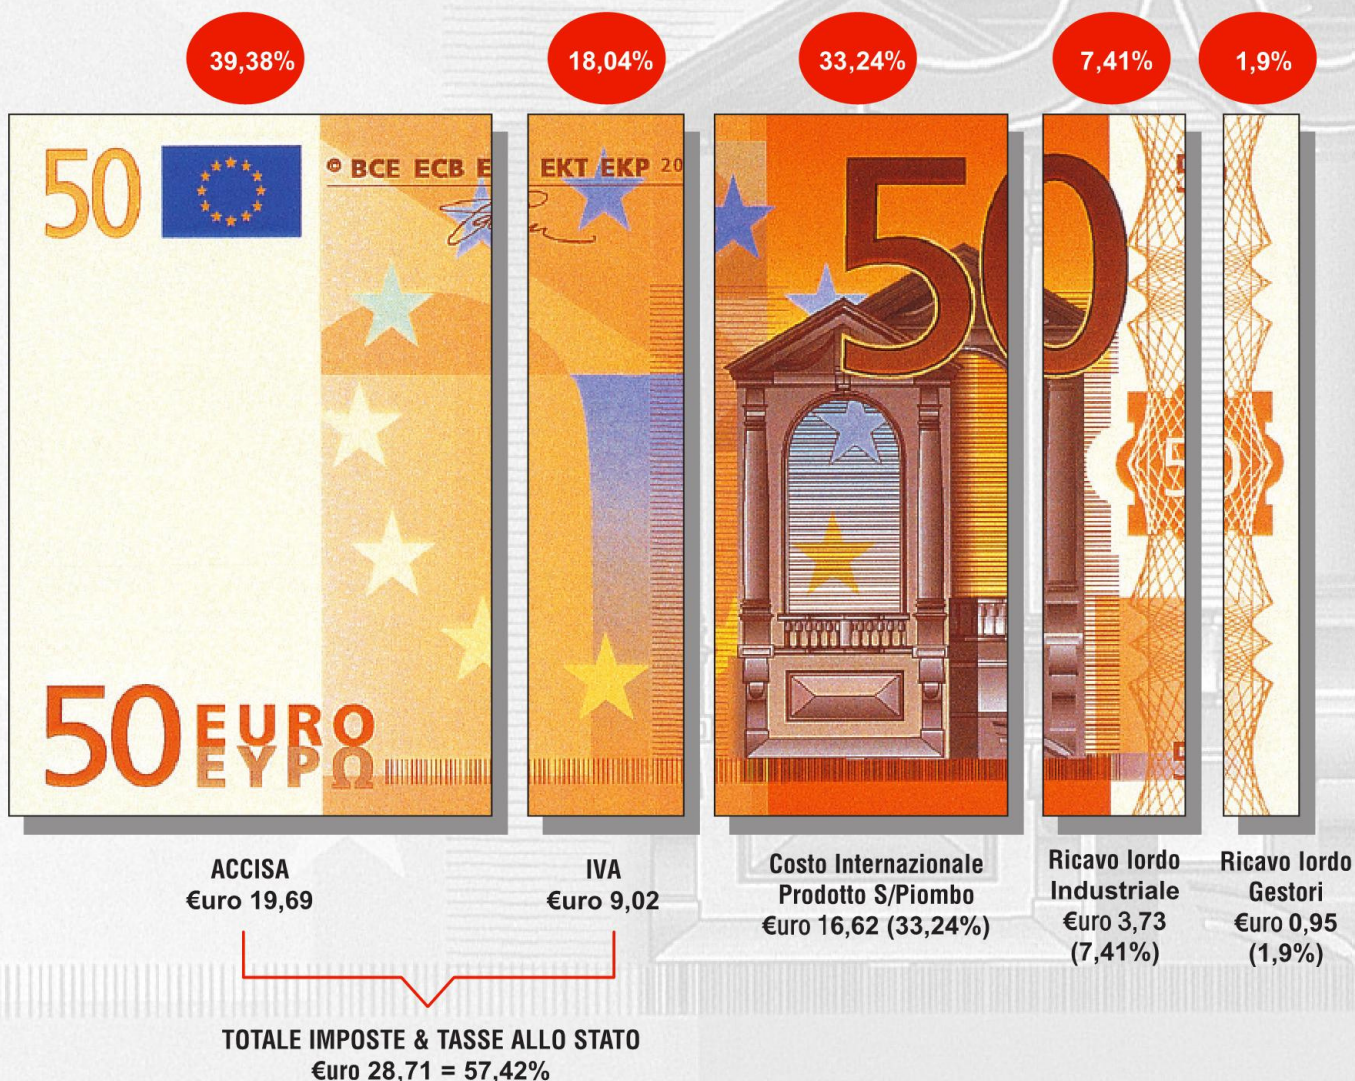

# BENZINA

## ECCO DOVE FINISCONO I TUOI 50 EURO\*

\* Rilevazione **Mise** prezzi del 21/2/22 - Prezzo medio al pubblico s/piombo €/lt 1,850 (gli arrotondamenti al secondo decimale determinano lievi scostamenti) **50 Euro = 27,03 lt.**

### DETTAGLIO DELL'INCIDENZA PRO LITRO DELLE COMPONENTI DI PREZZO DI UN LITRO DI BENZINA SUPER SENZA PIOMBO:

IMPOSTE & TASSE: €/lt 1,062 suddivise in: Accisa €/lt 0,72840 ed Iva €/lt 0,33362)

PREZZO INDUSTRIALE: €/lt 0,78794 suddiviso in: