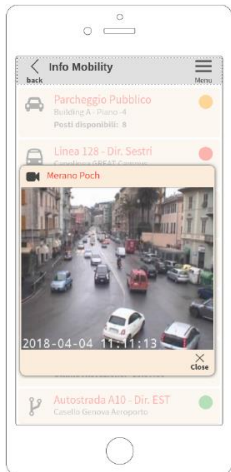

NUOVI SERVIZI SULLA APP: GREAT Life si arricchisce di nuovi contenuti Smart, con la possibilità di utilizzare le webcam panoramiche installate nel Parco e le nuove funzionalità Smart Mobility con le immagini sul traffico locale ed i dati relativi al trasporto pubblico AMT